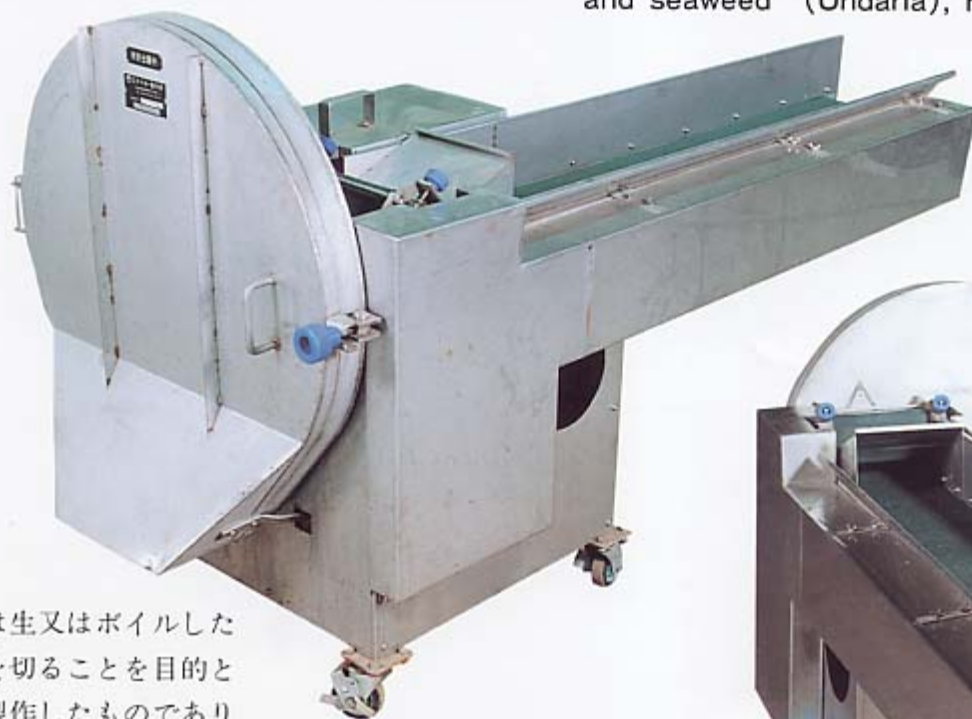

# ロータリーカッター 昆布用 ROTARY CUTTER FOR KELP AND SEAWEED

特許出願中 Patent pending

生又はボイルしたこんぶ・わかめの細切用

slender cutting machine for kelp  
and seaweed (Undaria), raw or boiled.

本機は生又はボイルしたものを切ることを目的として製作したものでありますから乾燥したものには使用出来ません。その他の事項についてはお問合せ下さい。

## ●機械仕様 Specification

使用動力……200V 1.5KW…1台

Power 200V 0.2KW…1台

長さ Length: 2,250mm

幅 Width: 950mm

高さ Height: 1,300mm

重量 Weight: 330kg

(ボイル) 細切り昆布